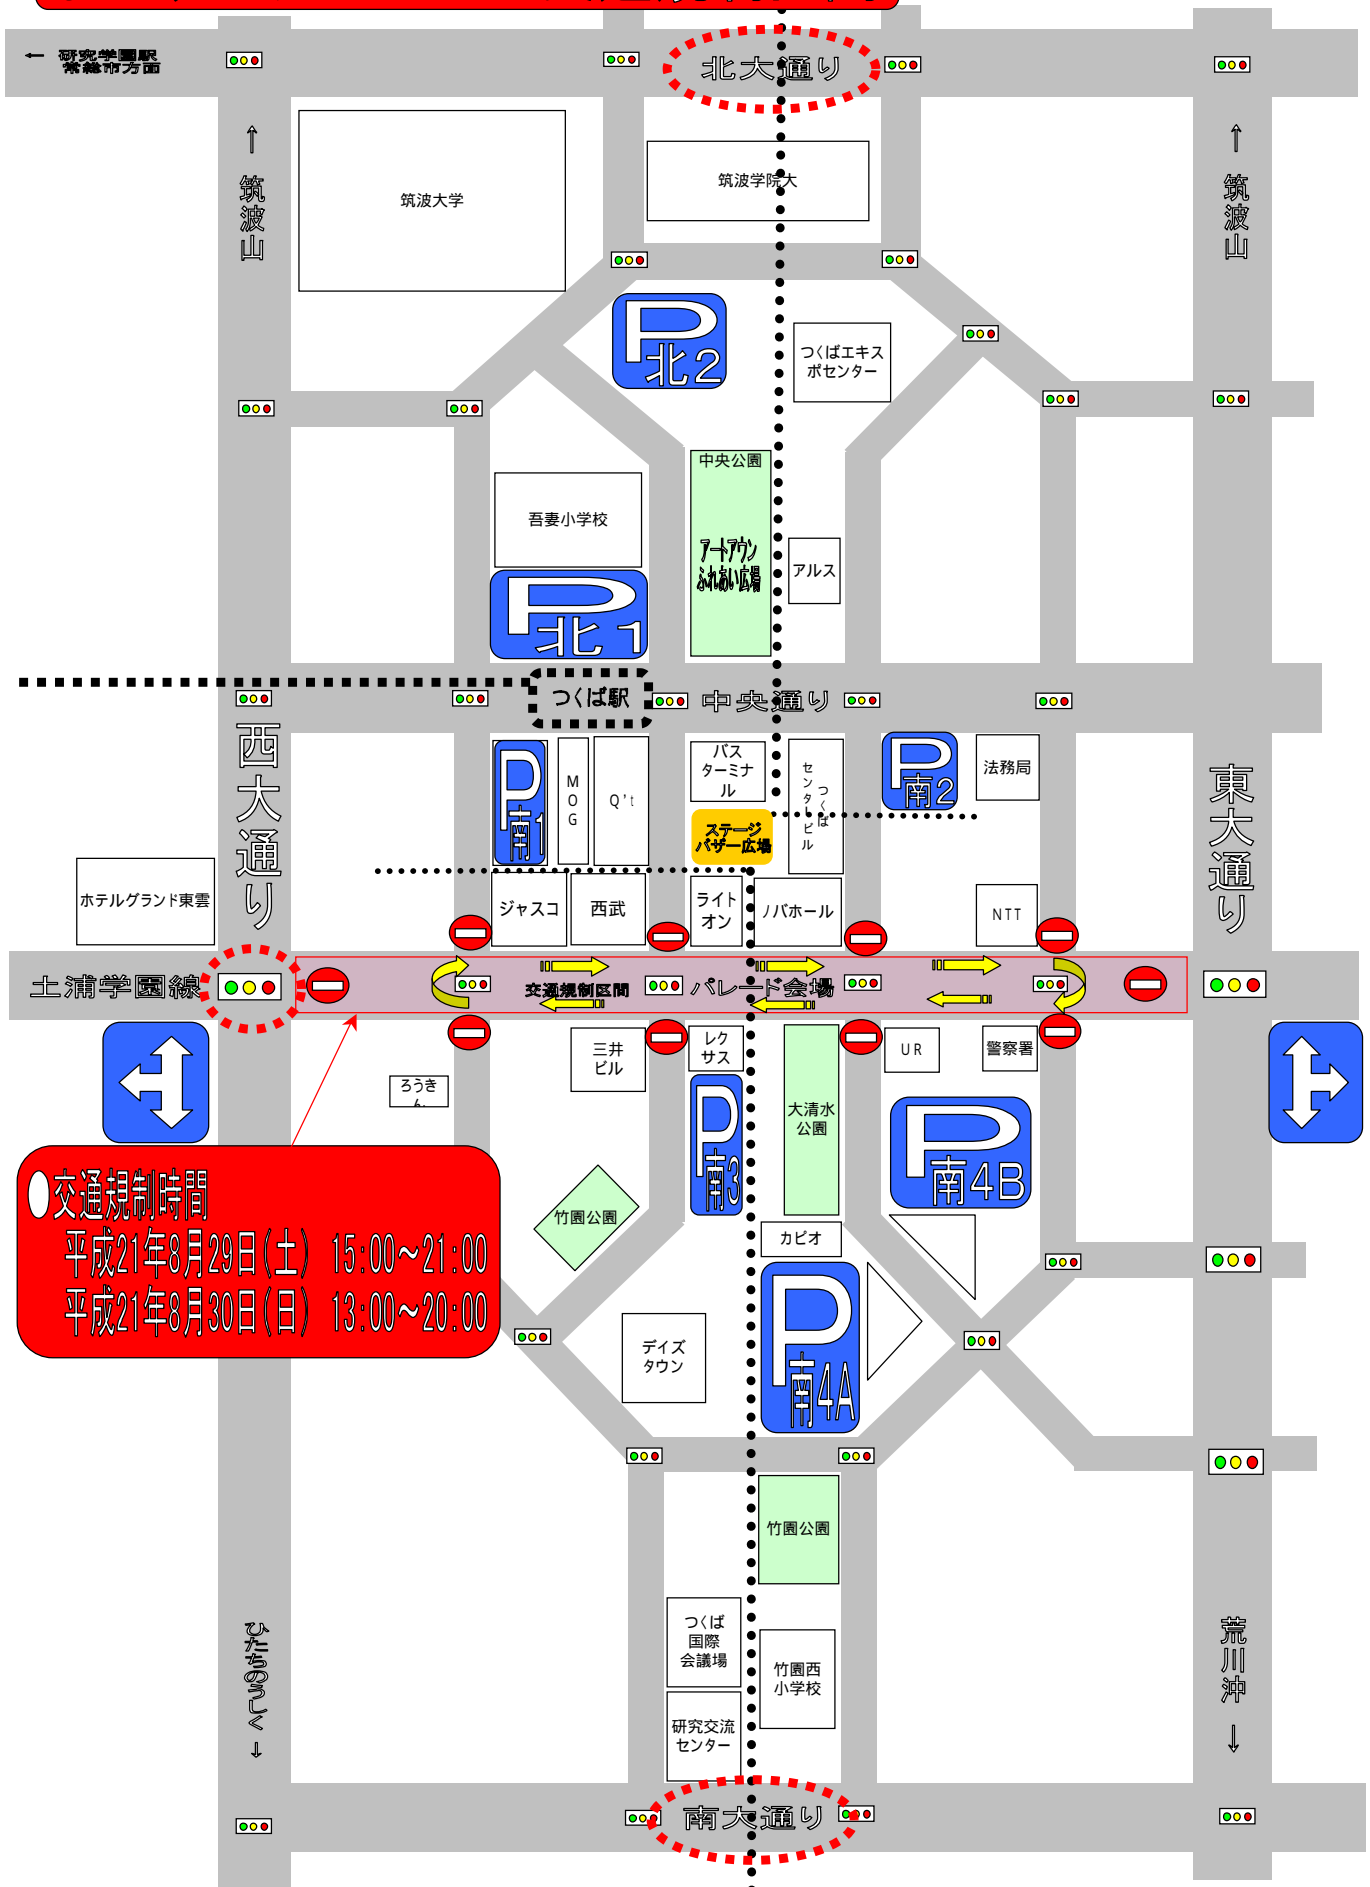

# まつりつくばパレード交通規制区間

**交通規制時間**  
 平成21年8月29日(土) 15:00~21:00  
 平成21年8月30日(日) 13:00~20:00